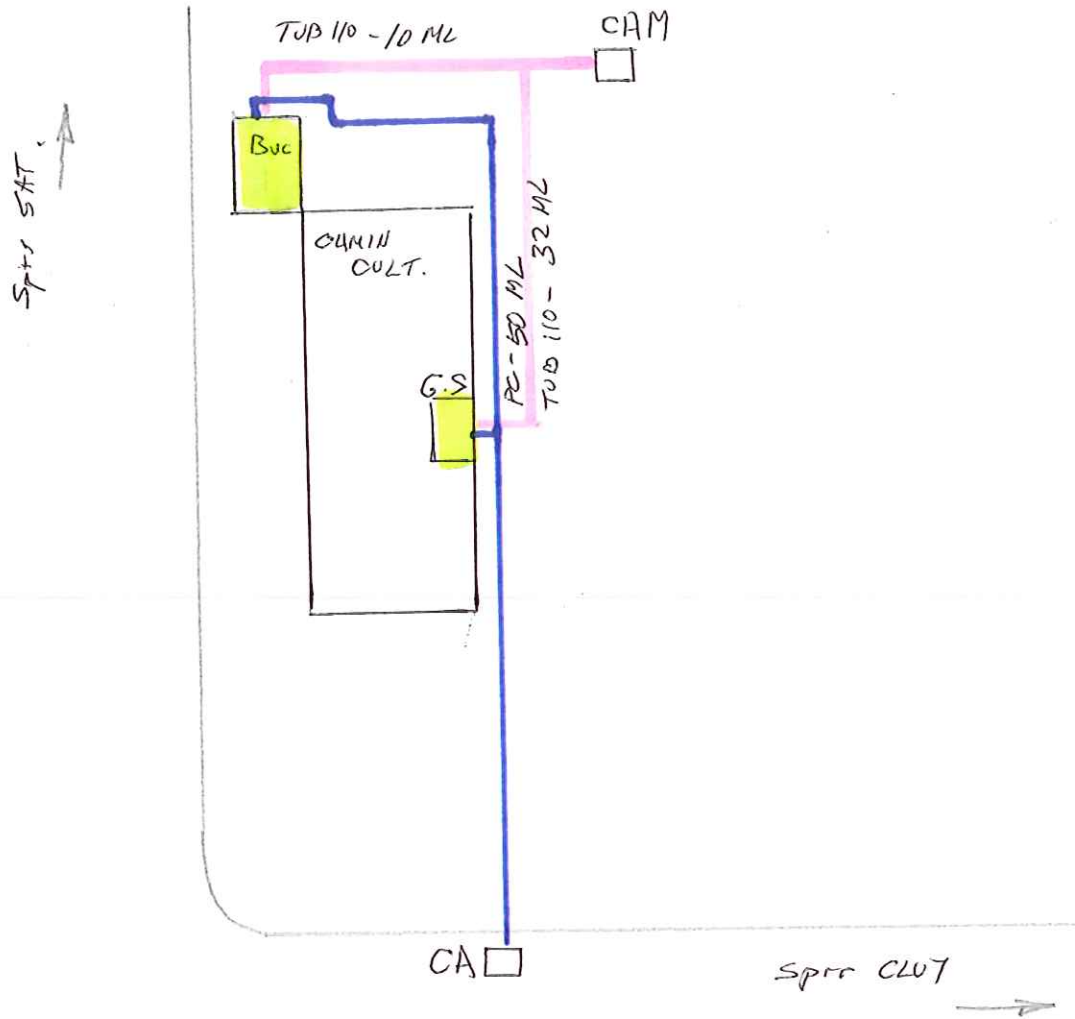

CAMIN CULTURAL SALISTEA - NOUA
LUCRARI SAN. BUCATARIE + GRUP SANITAR.

ANEA - LA ANTE MASUR TOARE.